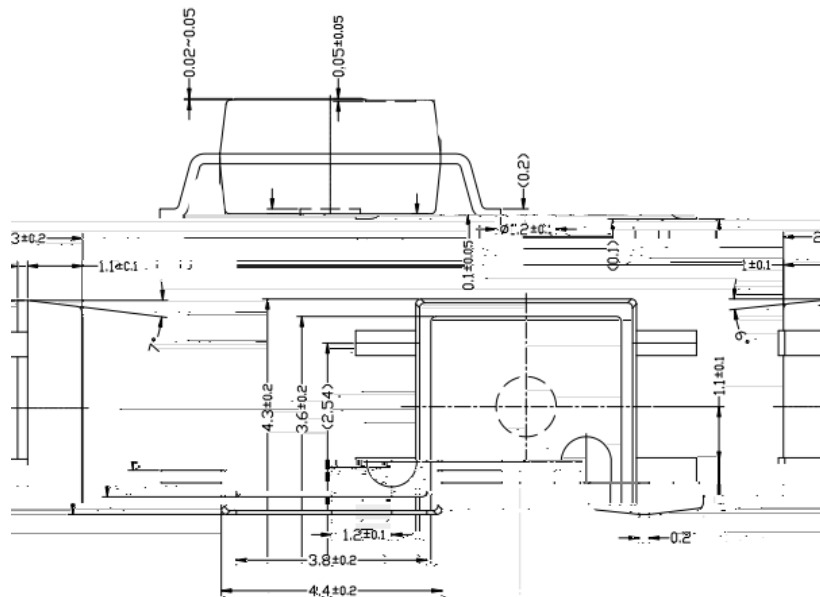

● Schematic

Ta 25				

BVS 2500(AC,

--	--	--	--

LIG

LIGHT ELECTRONICS CO., LTD.

L

LIGHT ELECTRONICS CO., LTD.