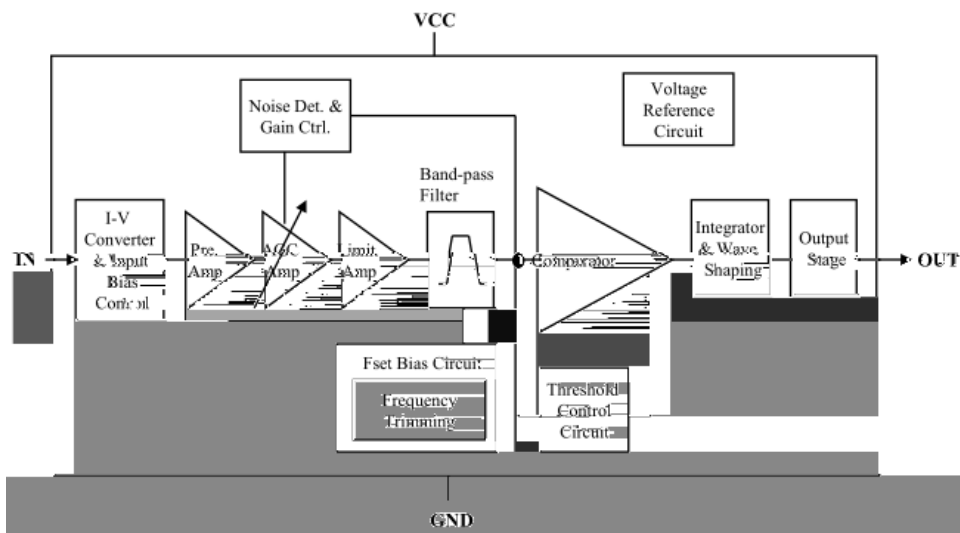

Part No.	LG-IRM2A438KSF3		
-----------------	------------------------	--	--

L

单位: MM

150mm× 190mm

(pcs /)	(/)	(/)
500	10	4